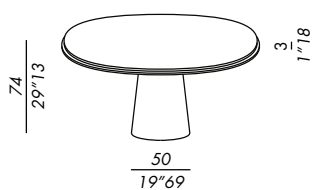

Ausführungen: siehe Musterbox

Einzig verfügbare Maße

auswählen:
Ausführung des Gestells
Ausführung der Unterseite der Tischplatte
Ausführung der Tischplatte

Heben Sie den Tisch nie, nachdem die
Tischplatte an der Basis befestigt worden ist

finitions: voir boîte d'échantillons

seules dimensions

choisir:
finition pour base
finition pour sous-plateau
finition pour plateau

ne jamais soulever la table après avoir
fixé le plateau à la base

· mesas comedor
· base de madera o con plinto en marmo:
enchapado en roble teñido
barnizado latón bronceado
lacado mate o brillo
marmol MR1 o MR2
· acabado para la parte inferior del sobre:
barnizado latón bronceado
barnizado mate black
· acabados sobres:
enchapado en roble teñido
lacado mate o brillo
marmol MR1 o MR2 - cuadro de
factibilidad sobres mármol

acabados: vease el muestrario

únicas medidas

elegir:
acabado base
acabado parte inferior del sobre
acabado sobre

nunca levantar la mesa por el sobre una
vez que esto está fijado a la base

tavolo pranzo / dining table