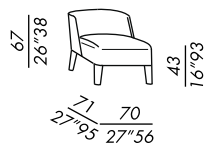

poltroncina / small armchair